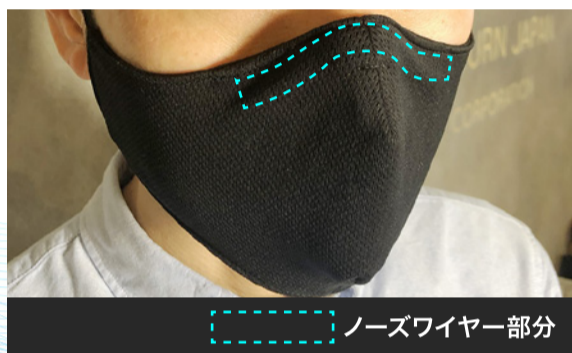

生地アップ

大好評 **BLOCH**マスクに
新商品 **メッシュタイプ**登場!!

外側生地に **100%ポリエステル**のメッシュを使用! 装着時に息がしやすくなりました。

さらに鼻に**ノーズワイヤー**が付いているので、フィット感が増しました。

ノーズワイヤー部分

ネックストラップが付いており首にかけてそのまま取り外せます。

飲食など一時的に外す際も**置き場所**を考えなくて済むので便利です!

全面オリジナルデザイン印刷

詳しくは右記よりお問い合わせください!

外側生地	ポリエステル 100% (撥水仕様)
内側生地	ナノ酸化亜鉛ポリエステル 45%、綿 55% (従来商品同様)
サイズ	幅 23cm × 高さ 12.5cm ※従来品とサイズが異なりますのでご注意ください。

1500 枚以上で、全面印刷のオリジナルデザインマスクの製造が可能です!
通常マスク同様、シルク印刷、ラバー転写での名入れも可能です。

 **お求めはこちら**
Link to Coburn Shop